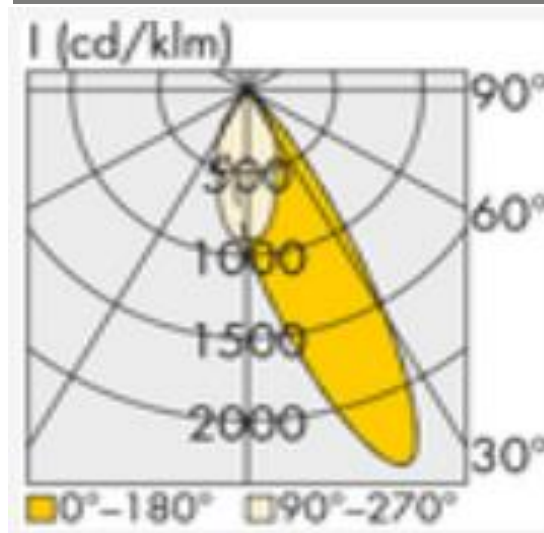

#### Technische Daten:

Lampenlichtstrom	14775 lm
Leuchtenlichtstrom	14040 lm
Systemeffizienz	160 lm/W
Systemleistung	88 W
Farbwiedergabeindex	$\geq 80$ Ra
Farbtemperatur	5000 K
Farbtoleranz	3
Lebensdauer	$>50.000$ h (L80/B10)
UGR	23,2
Spannung	230V / 50Hz
Umgebungstemperatur	-20 ... +50 °C

#### Dimensionen:

Länge-L	1500 mm
Breite-B	70 mm
Höhe-H	57 mm
Gewicht	2.5 kg

Diese Leuchte enthält eine Lichtquelle der Energieeffizienzklasse C

Letzte Änderung: Mittwoch, 25. Oktober 2023, technische Änderungen und Irrtümer vorbehalten